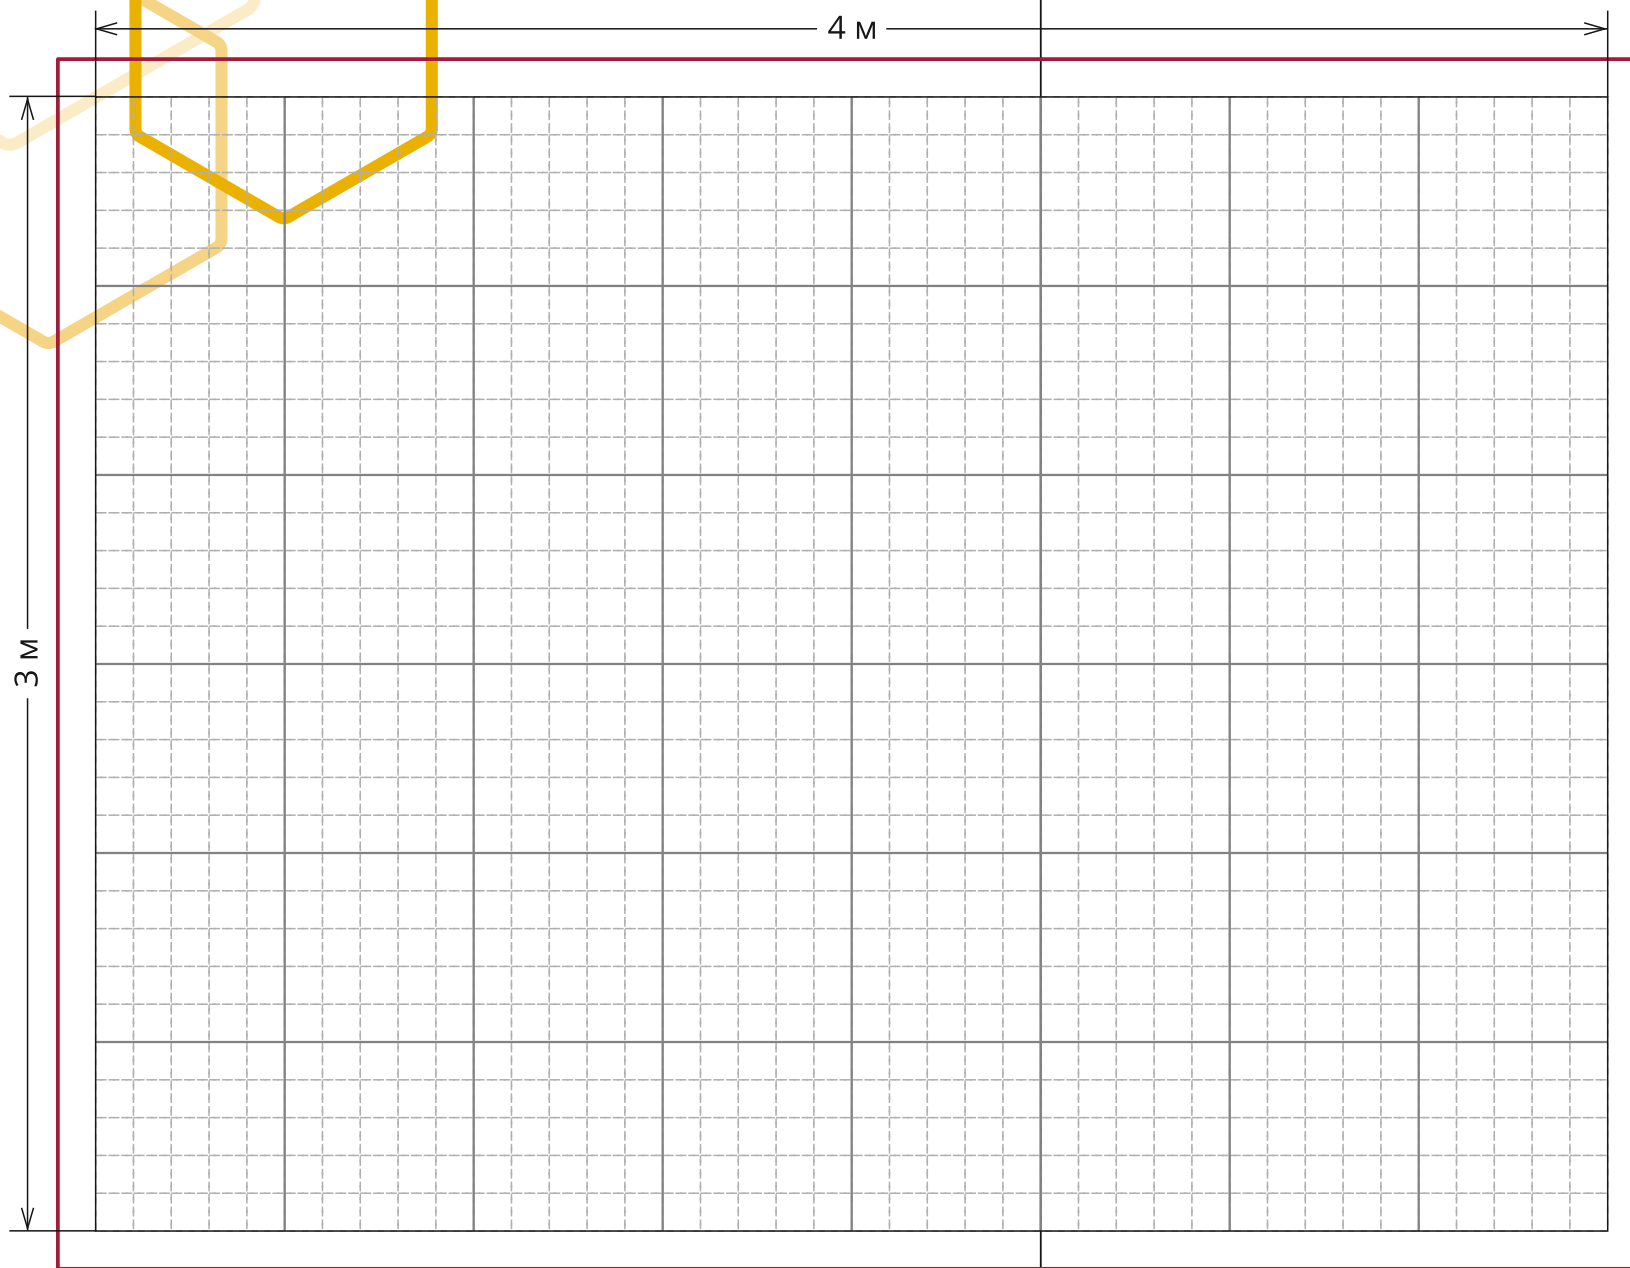

## МЕСТО ДЛЯ ПРОЕКТИРОВАНИЯ ВАШЕГО ПОМЕЩЕНИЯ.

Масштаб 1:25 (в одной клетке 10 см).

### Условные обозначения:

-  стена
-  окно
-  дверь
-  лампа, бра
-  розетка
-  выключатель

Если вы все равно  
столкнулись со сложностью  
замеров и вам нужна помощь  
— мы всегда готовы вам  
помочь!